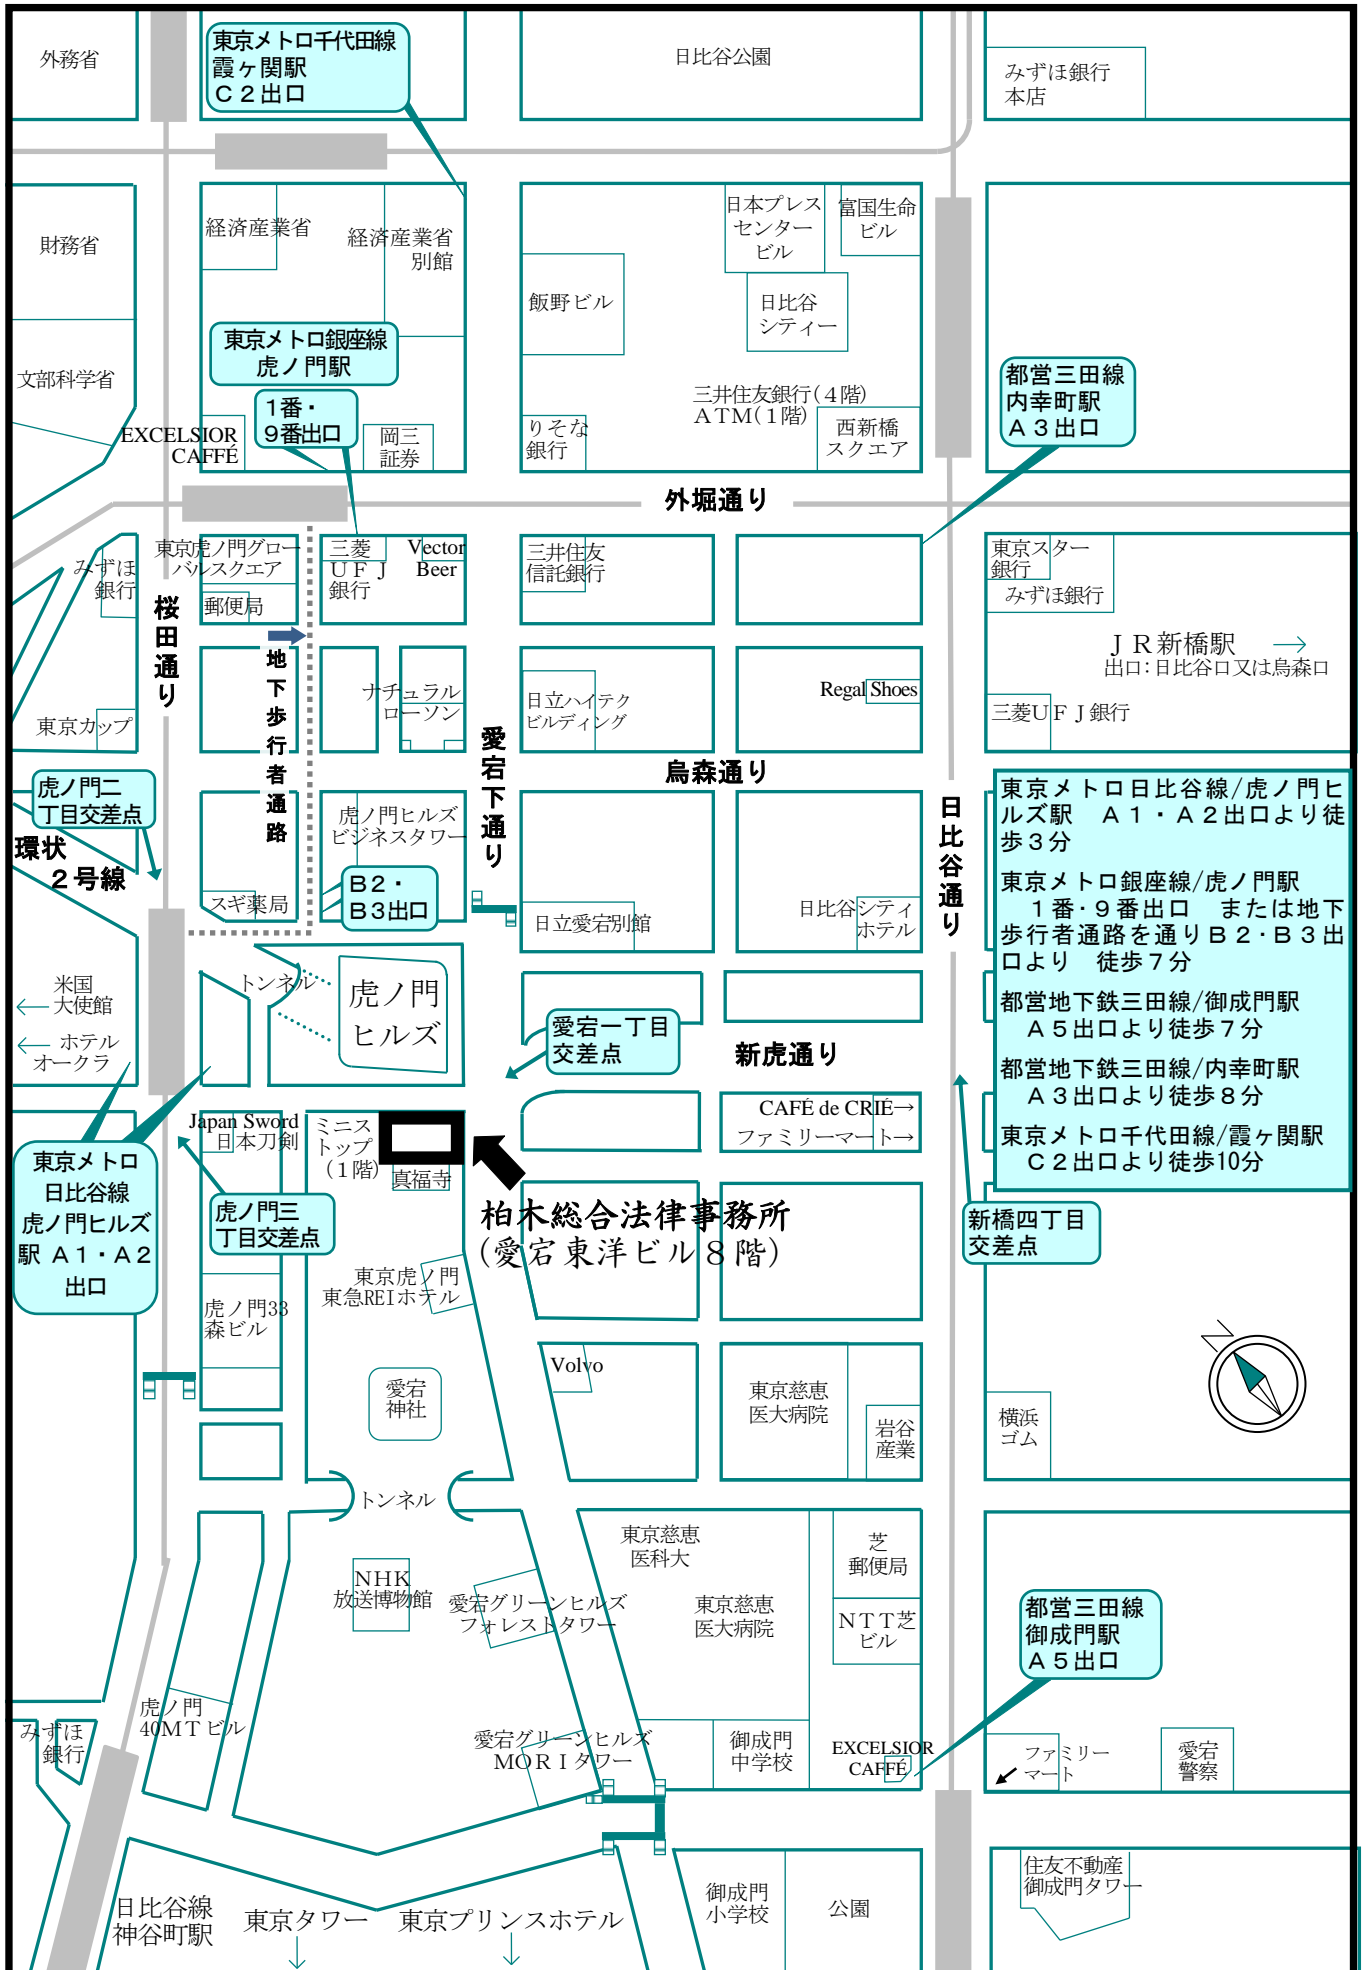

# 柏木総合法律事務所 案内図

〒105 東京都港区愛宕 1-3-4 愛宕東洋ビル 8階  
-0002 Tel: 03-5472-5050 Fax: 03-5472-5077

東京メトロ千代田線  
霞ヶ関駅  
C2出口

東京メトロ銀座線  
虎ノ門駅

1番・9番出口  
EXCELSIOR CAFE

みずほ銀行  
本店

都営三田線  
内幸町駅  
A3出口

東京スター銀行  
みずほ銀行  
J R 新橋駅 →  
出口: 日比谷口又は烏森口  
三菱UFJ銀行

東京メトロ日比谷線/虎ノ門ヒルズ駅 A1・A2出口より徒歩3分  
東京メトロ銀座線/虎ノ門駅 1番・9番出口 または地下歩行者通路を通りB2・B3出口より 徒歩7分  
都営地下鉄三田線/御成門駅 A5出口より徒歩7分  
都営地下鉄三田線/内幸町駅 A3出口より徒歩8分  
東京メトロ千代田線/霞ヶ関駅 C2出口より徒歩10分

新橋四丁目  
交差点

都営三田線  
御成門駅  
A5出口

柏木総合法律事務所  
(愛宕東洋ビル8階)